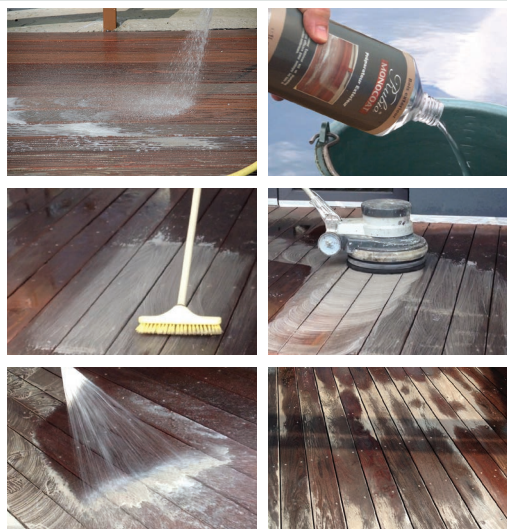

RMC Préparateur Extérieur

RMC Exterior Wood Cleaner

Éco Responsable

Manuel
MonobrosseConsommation
15 à 25 m² / LNettoyage des outils
à l'eau

Bidon de 1 L - 5L

DESCRIPTION

Rubio Monocoat Préparateur Extérieur (RMC Exterior Wood Cleaner) est un shampoing actif pour préparer toutes les surfaces neuves ou anciennes avant l'application des gammes extérieures **Rubio Monocoat**. Dégraissez, dégraissez et retirez les mousses glissantes de tous les bois extérieurs et les composites en un clin d'oeil. Il permet une tenue optimale de la finition.

PROPRIÉTÉS

- Ouvre les pores du bois
- Peut être utilisé seul pour conserver le bois gris et propre.
- Sans danger pour la faune (animaux domestiques, milieux aquatiques...).
- Sans danger pour la flore (plantes filtrantes, parterres de fleurs, gazon, etc...).
- Sans danger pour le verre, l'aluminium, l'inox et la pierre.

MODE D'EMPLOI

- Bien mouiller la surface.
- Mettez un peu de produit directement sur le bois ou dans un seau.
- Frottez avec une brosse nylon ou une Monobrosse munie d'un pad noir. Vous pouvez utiliser un appareil haute pression (maxi de 50 bars à 80 cm mini).
- Laissez agir quelques minutes.
- Rincez abondamment.
- Attendez le séchage complet pour appliquer **RMC Saturabois**.